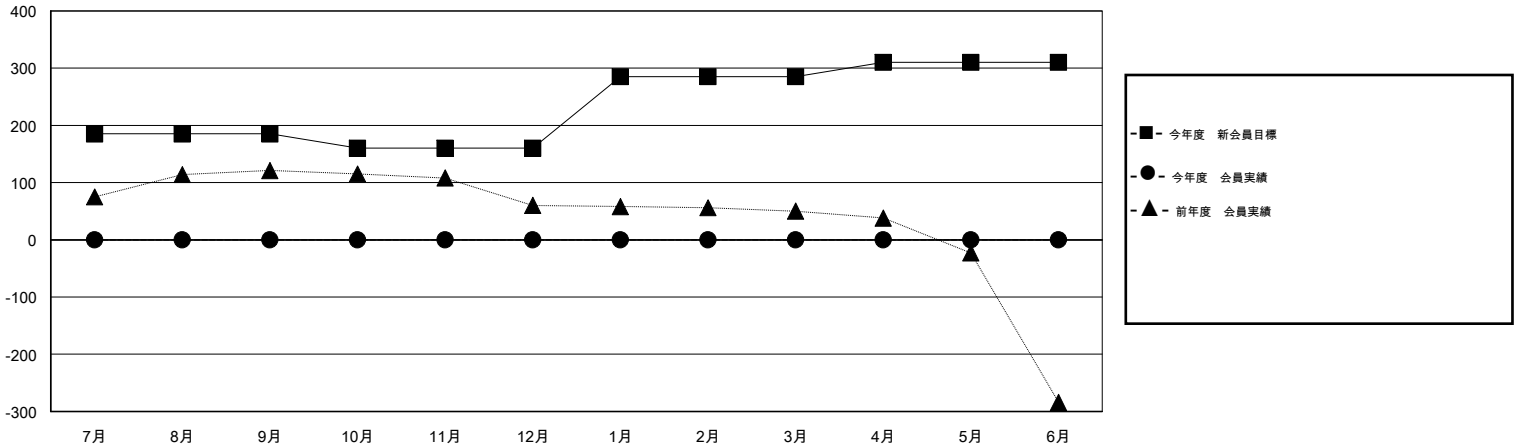

MONTHLY MEMBERSHIP PROGRESS REPORT

District 330 B

Results as of: 6/30/2016

GMT: Masayuki Kaneko

地域 JAPAN

GMT会則地域 5-Jap

クラブ					名				
結果: 2016-2017					結果: 2016-2017				
四半期	新クラブ目標	新クラブ	解散クラブ	純増/減	四半期	新会員目標	チャーターメン バー/新会員	退会者	純増/減
7月/8月/9月	1	0	0	0	7月/8月/9月	185	0	0	0
10月/11月/12月	1	0	0	0	10月/11月/12月	-25	0	0	0
1月/2月/3月	1	0	0	0	1月/2月/3月	125	0	0	0
4月/5月/6月	1	0	0	0	4月/5月/6月	25	0	0	0

新クラブ目標及び実績累計

会員目標及び実績累計

解散クラブ: 0	0 CLUBS OF 0 一名以上の新会員を登録	男女別
		男性 0 (100.00%)
		女性 0 (100.00%)
退会者	健康診断データはこちら	家族会員 0
物故会員 0		世帯主 0
クラブ解散 0		世帯主以外 0
その他 0		
合計 0		