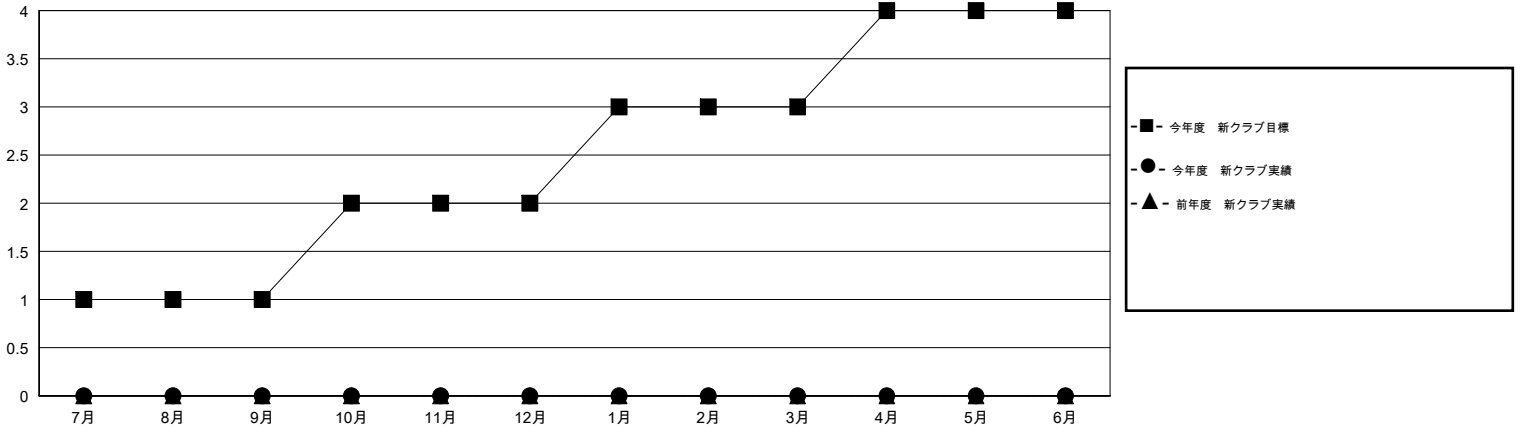

MONTHLY MEMBERSHIP PROGRESS REPORT

District 330 B

Results as of: 6/30/2016

GMT: Masayuki Kaneko

地域 JAPAN

GMT会則地域 5-Jap

クラブ					名				
結果: 2016-2017					結果: 2016-2017				
四半期	新クラブ目標	新クラブ	解散クラブ	純増/減	四半期	新会員目標	チャーターメン バー/新会員	退会者	純増/減
7月/8月/9月	1	0	0	0	7月/8月/9月	185	0	0	0
10月/11月/12月	1	0	0	0	10月/11月/12月	-25	0	0	0
1月/2月/3月	1	0	0	0	1月/2月/3月	125	0	0	0
4月/5月/6月	1	0	0	0	4月/5月/6月	25	0	0	0

新クラブ目標及び実績累計

会員目標及び実績累計

解散クラブ: 0	0 CLUBS OF 0 一名以上の新会員を登録	男女別
		男性 0 (100.00%)
		女性 0 (100.00%)
退会者	健康診断データはこちら	家族会員 0
物故会員 0		世帯主 0
クラブ解散 0		世帯主以外 0
その他 0		
合計 0		